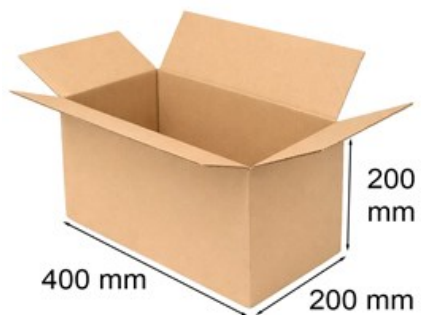

Karton klapowy 400x200x200mm

Nr produktu: **KK0321**

Cena: **1,90 zł brutto**

Wysokiej jakości pudełko tekturowe, przystosowane do wysyłki towarów, dedykowane sprzedawcom detalicznym i hurtowym.

Im więcej kupisz - tym większy rabat

53 szt.	2% rabatu
158 szt.	4% rabatu
264 szt.	6% rabatu
527 szt.	8% rabatu
1053 szt.	10% rabatu
2632 szt.	12% rabatu
5264 szt.	15% rabatu