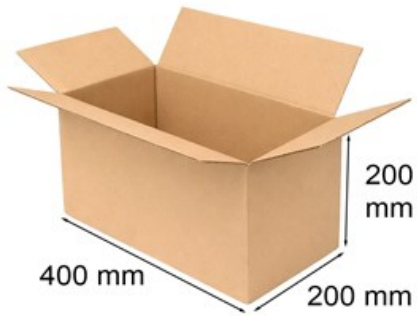

Karton klapowy 400x200x200mm

Nr produktu: **KK0321**

Cena: **1,50 zł brutto**

Wysokiej jakości pudełko tekturowe, przystosowane do wysyłki towarów, dedykowane sprzedawcom detalicznym i hurtowym.

Im więcej kupisz - tym większy rabat