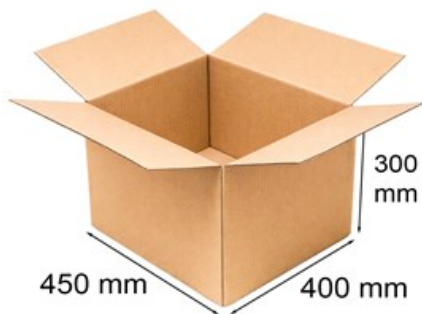

Karton klapowy 450x400x300mm 5w

Nr produktu: **KK0402**

Cena: **6,22 zł brutto**

Bardzo wytrzymałe opakowanie wysyłkowe, które gwarantuje bezpieczeństwo każdego umieszczonego w nim ładunku.

Im więcej kupisz - tym większy rabat

17 szt.	2% rabatu
49 szt.	4% rabatu
81 szt.	6% rabatu
161 szt.	8% rabatu
322 szt.	10% rabatu
804 szt.	12% rabatu
1608 szt.	15% rabatu