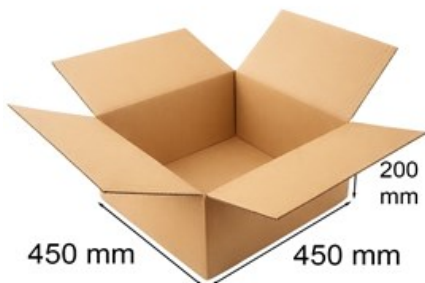

Karton klapowy 450x450x200mm 5w

Nr produktu: **KK0403**

Cena: **7,20 zł brutto**

Bardzo wytrzymałe opakowanie wysyłkowe, które gwarantuje bezpieczeństwo każdego umieszczonego w nim ładunku.

Im więcej kupisz - tym większy rabat