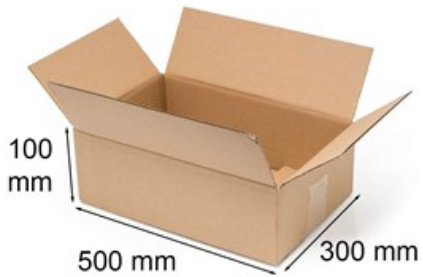

Pudło klapowe 500x300x100mm

Nr produktu: **KK041A**

Cena: **2,70 zł brutto**

Uniwersalny i trwały karton z tektury o wysokiej gęstości, przystosowany do wysyłania towarów dowolną drogą.

Im więcej kupisz - tym większy rabat

38 szt.	2% rabatu
112 szt.	4% rabatu
186 szt.	6% rabatu
371 szt.	8% rabatu
741 szt.	10% rabatu
1852 szt.	12% rabatu
3704 szt.	15% rabatu