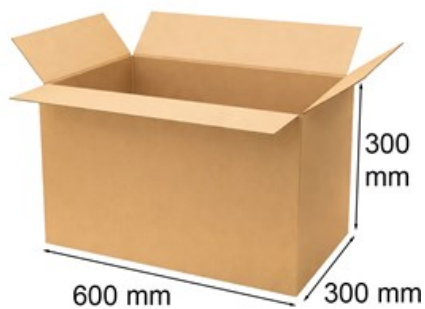

Karton klapowy 600x300x300mm

Nr produktu: **KK05510**

Cena: **6,40 zł brutto**

Mocny karton klapowy, gwarantujący bezpieczeństwo przedmiotów długich i często wrażliwych na oddziaływania mechaniczne.

Im więcej kupisz - tym większy rabat

16 szt.	2% rabatu
47 szt.	4% rabatu
79 szt.	6% rabatu
157 szt.	8% rabatu
313 szt.	10% rabatu
782 szt.	12% rabatu
1563 szt.	15% rabatu