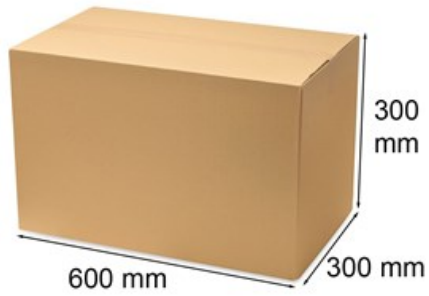

Karton klapowy 600x300x300mm

Nr produktu: **KK05510**

Cena: **7,60 zł brutto**

Mocny karton klapowy, gwarantujący bezpieczeństwo przedmiotów długich i często wrażliwych na oddziaływania mechaniczne.

Im więcej kupisz - tym większy rabat