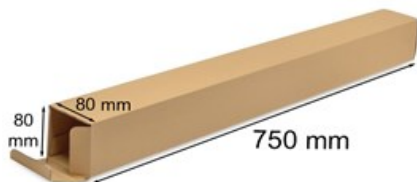

Karton podłużny na plakaty 750x80x80mm Rozmiar B1

Nr produktu: **KW037**

Cena: **2,20 zł brutto**

Tuba kartonowa przeznaczona do transportu plakatów formatu B1

Im więcej kupisz - tym większy rabat

| | |
|-----------|-------------------|
| 46 szt. | 2% rabatu |
| 137 szt. | 4% rabatu |
| 228 szt. | 6% rabatu |
| 455 szt. | 8% rabatu |
| 910 szt. | 10% rabatu |
| 2273 szt. | 12% rabatu |
| 4546 szt. | 15% rabatu |