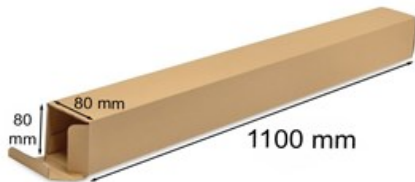

## Karton tubowy na plakaty 1100x80x80mm Rozmiar B1

Nr produktu: **KW038**

Cena: **3,70 zł brutto**

Tuba kartonowa przeznaczona do transportu plakatów formatu B0

**Im więcej kupisz - tym większy rabat**

28 szt.	<b>2% rabatu</b>
82 szt.	<b>4% rabatu</b>
136 szt.	<b>6% rabatu</b>
271 szt.	<b>8% rabatu</b>
541 szt.	<b>10% rabatu</b>
1352 szt.	<b>12% rabatu</b>
2703 szt.	<b>15% rabatu</b>