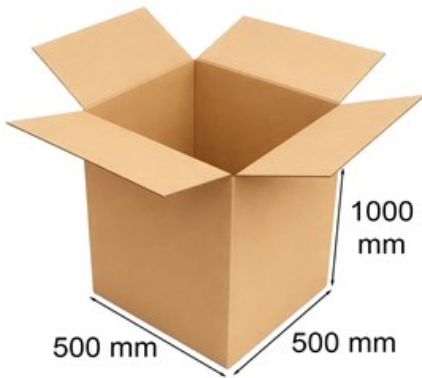

Kartony klapowe 500x500x1000mm /5w

Nr produktu: **KK044**

Cena: **21,40 zł brutto**

Jeden z największych modeli pudeł kartonowych, pozwalający na ochronę dużych przedmiotów i opakowań zbiorczych.

Im więcej kupisz - tym większy rabat

5 szt.	2% rabatu
15 szt.	4% rabatu
24 szt.	6% rabatu
47 szt.	8% rabatu
94 szt.	10% rabatu
234 szt.	12% rabatu
468 szt.	15% rabatu