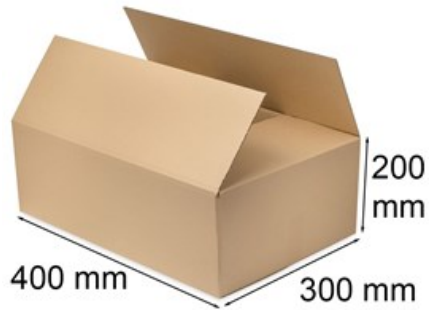

Karton Klapowy 400x300x200mm

Nr produktu: **KK03321**

Cena: **2,20 zł brutto**

Im więcej kupisz - tym większy rabat

46 szt.	2% rabatu
137 szt.	4% rabatu
228 szt.	6% rabatu
455 szt.	8% rabatu
910 szt.	10% rabatu
2273 szt.	12% rabatu
4546 szt.	15% rabatu