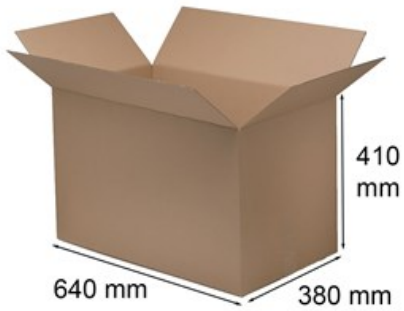

Karton klapowy 640x380x410mm "Paczkomaty C"

Nr produktu: **KK062**

Cena: **4,99 zł brutto**

Opakowanie wysyłkowe zaprojektowane z myślą o klientach korzystających z prywatnych operatorów pocztowych.

Im więcej kupisz - tym większy rabat