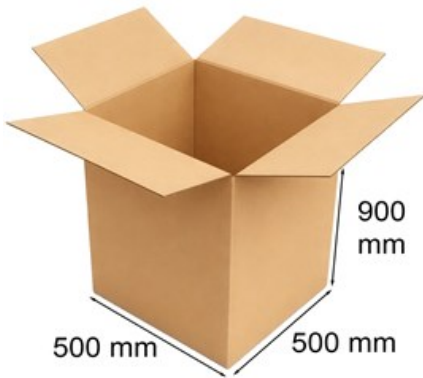

## Karton klapowy 500x500x900mm BC650

Nr produktu: **KK04301**

Cena: **21,90 zł brutto**

Jeden z największych modeli kartonów klapowych, umożliwiający wysyłkę dużych przedmiotów i opakowań zbiorczych.

**Im więcej kupisz - tym większy rabat**

5 szt.	<b>2% rabatu</b>
14 szt.	<b>4% rabatu</b>
23 szt.	<b>6% rabatu</b>
46 szt.	<b>8% rabatu</b>
92 szt.	<b>10% rabatu</b>
229 szt.	<b>12% rabatu</b>
457 szt.	<b>15% rabatu</b>