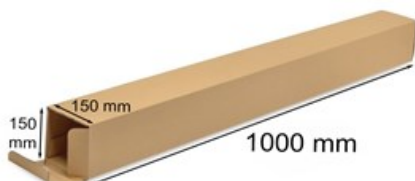

Karton klapowy 150x150x1000mm

Nr produktu: **KT0150**

Cena: **4,50 zł brutto**

Pudełko kartonowe o podłużnym kształcie nadaje się do wysyłki długich i wąskich przedmiotów.

Im więcej kupisz - tym większy rabat

23 szt.	2% rabatu
67 szt.	4% rabatu
112 szt.	6% rabatu
223 szt.	8% rabatu
445 szt.	10% rabatu
1112 szt.	12% rabatu
2223 szt.	15% rabatu