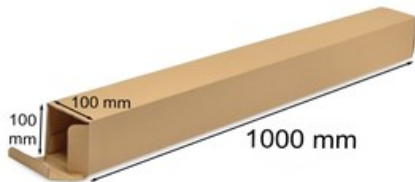

## Kartony klapowy podłużne 100x100x1000mm

Nr produktu: **KT0100**

Cena: **2,80 zł brutto**

Podłużne opakowanie dla ochrony długich przedmiotów.

**Im więcej kupisz - tym większy rabat**

36 szt.	<b>2% rabatu</b>
108 szt.	<b>4% rabatu</b>
179 szt.	<b>6% rabatu</b>
358 szt.	<b>8% rabatu</b>
715 szt.	<b>10% rabatu</b>
1786 szt.	<b>12% rabatu</b>
3572 szt.	<b>15% rabatu</b>