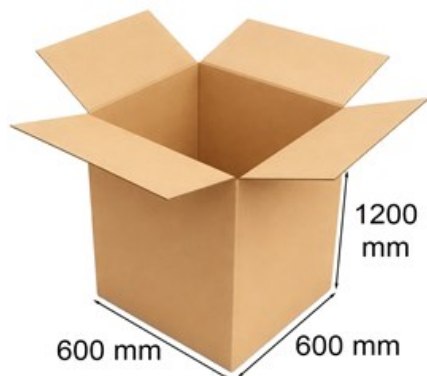

Karton klapowy 600x600x1200mm / 5w

Nr produktu: **KK059**

Cena: **29,10 zł brutto**

Wytrzymały karton klapowy we wzmocnionej tektury, gwarantujący bezpieczeństwo każdej przesyłki.

Im więcej kupisz - tym większy rabat

4 szt.	2% rabatu
11 szt.	4% rabatu
18 szt.	6% rabatu
35 szt.	8% rabatu
69 szt.	10% rabatu
172 szt.	12% rabatu
344 szt.	15% rabatu