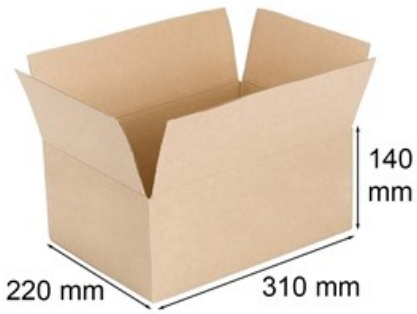

Pudełko klapowe 310x220x140mm - A4

Nr produktu: **KK022**

Cena: **1,50 zł brutto**

Doskonałej jakości opakowanie klapowe o sprawdzonej konstrukcji, wykonane z wytrzymałej tektury

Im więcej kupisz - tym większy rabat

67 szt.	2% rabatu
201 szt.	4% rabatu
334 szt.	6% rabatu
667 szt.	8% rabatu
1334 szt.	10% rabatu
3334 szt.	12% rabatu
6667 szt.	15% rabatu