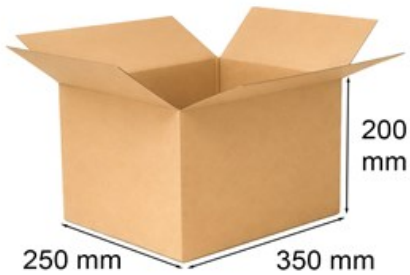

Karton klapowy 350x250x200mm BC580gsm, A4

Nr produktu: **KK0280**

Cena: **2,90 zł brutto**

Funkcjonalne pudełko kartonowe, z powodzeniem mogące służyć jako opakowanie jednostkowe i zbiorcze.

Im więcej kupisz - tym większy rabat