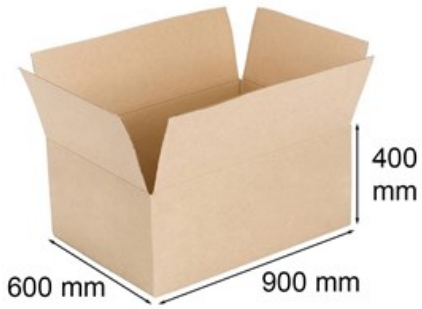

## Karton klapowy 900x600x400mm

Nr produktu: **KK0670**

Cena: **20,40 zł brutto**

Duże opakowanie, produkowane z 5-warstwowej tektury, przystosowane do transportu ciężkich przedmiotów.

**Im więcej kupisz - tym większy rabat**