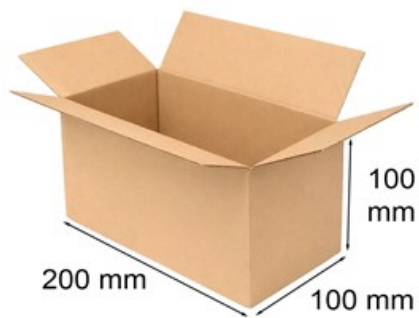

Pudełko klapowe 200x100x100mm

Nr produktu: **KK007**

Cena: **1,10 zł brutto**

Starannie wykonany, wytrzymały karton z przeznaczeniem do wysyłania przedmiotów i ich magazynowania.

Im więcej kupisz - tym większy rabat