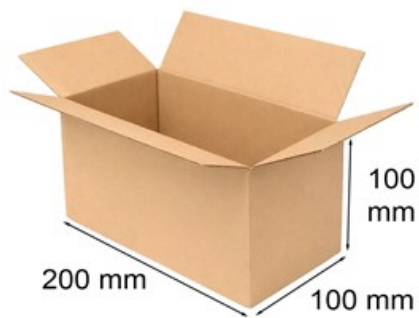

Pudełko klapowe 200x100x100mm

Nr produktu: **KK007**

Cena: **0,80 zł brutto**

Starannie wykonany, wytrzymały karton z przeznaczeniem do wysyłania przedmiotów i ich magazynowania.

Im więcej kupisz - tym większy rabat