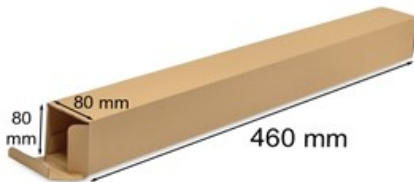

Karton wykrojnikowy 80x80x460mm A2

Nr produktu: **KW0360**

Cena: **1,90 zł brutto**

Karton z racji swoich wymiarów z powodzeniem zastępuje tubę kartonową.

Im więcej kupisz - tym większy rabat

53 szt.	2% rabatu
158 szt.	4% rabatu
264 szt.	6% rabatu
527 szt.	8% rabatu
1053 szt.	10% rabatu
2632 szt.	12% rabatu
5264 szt.	15% rabatu