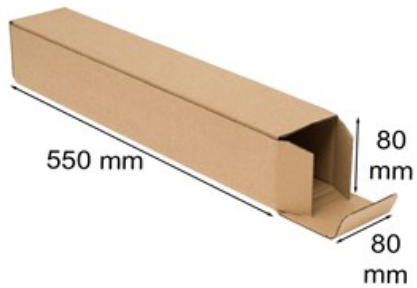

Karton podłużny na plakaty 550x80x80mm Rozmiar B2

Nr produktu: **KW0361**

Cena: **1,50 zł brutto**

Tuba kartonowa przeznaczona do transportu plakatów formatu B2

Im więcej kupisz - tym większy rabat

67 szt.	2% rabatu
201 szt.	4% rabatu
334 szt.	6% rabatu
667 szt.	8% rabatu
1334 szt.	10% rabatu
3334 szt.	12% rabatu
6667 szt.	15% rabatu