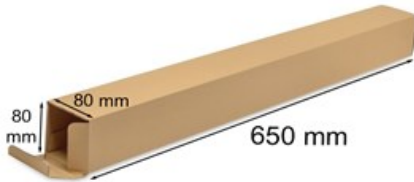

Karton podłużny na plakaty 80x80x650mm Rozmiar B2

Nr produktu: **KW0362**

Cena: **2,60 zł brutto**

Tuba kartonowa przeznaczona do transportu plakatów formatu B2

Im więcej kupisz - tym większy rabat

39 szt.	2% rabatu
116 szt.	4% rabatu
193 szt.	6% rabatu
385 szt.	8% rabatu
770 szt.	10% rabatu
1924 szt.	12% rabatu
3847 szt.	15% rabatu