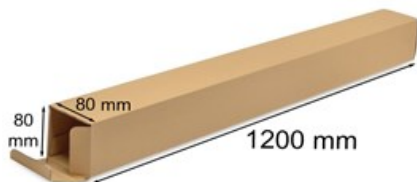

Karton podłużny na plakaty 1200x80x80mm 2A0

Nr produktu: **KW0381**

Cena: **4,00 zł brutto**

Tuba kartonowa przeznaczona do transportu plakatów formatu 2A0

Im więcej kupisz - tym większy rabat

26 szt.	2% rabatu
76 szt.	4% rabatu
126 szt.	6% rabatu
251 szt.	8% rabatu
501 szt.	10% rabatu
1251 szt.	12% rabatu
2501 szt.	15% rabatu