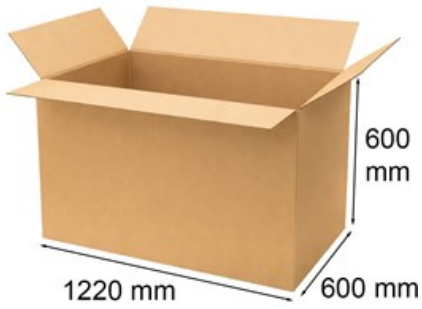

Karton 600x600x1220mm / 3w

Nr produktu: **KK06612**

Cena: **10,00 zł brutto**

Popularny karton klapowy przeznaczony do zabezpieczania dużych towarów na czas magazynowania i przesyłki.

Im więcej kupisz - tym większy rabat