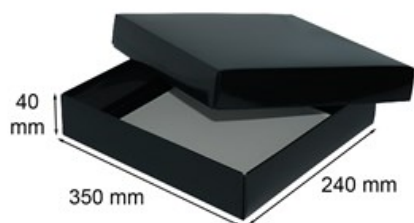

Pudełko Laminowane 350x240x40mm Czarne

Nr produktu: **PUD350CZ**

Cena: **7,27 zł brutto**

Im więcej kupisz - tym większy rabat

14 szt.	2% rabatu
42 szt.	4% rabatu
69 szt.	6% rabatu
138 szt.	8% rabatu
276 szt.	10% rabatu
688 szt.	12% rabatu
1376 szt.	15% rabatu