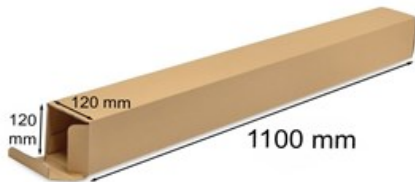

Karton podłużny na plakat 1100x120x120mm Format B0

Nr produktu: **KW0382**

Cena: **4,60 zł brutto**

Tuba kartonowa przeznaczona do transportu plakatów formatu B0

Im więcej kupisz - tym większy rabat

22 szt.	2% rabatu
66 szt.	4% rabatu
109 szt.	6% rabatu
218 szt.	8% rabatu
435 szt.	10% rabatu
1087 szt.	12% rabatu
2174 szt.	15% rabatu