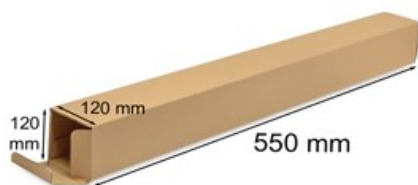

## Karton podłużny na plakaty 550x120x120mm Format B2

Nr produktu: **KW0363**

Cena: **3,50 zł brutto**

Tuba kartonowa przeznaczona do transportu plakatów formatu B2

**Im więcej kupisz - tym większy rabat**