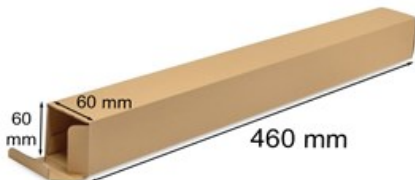

Karton wykrojnikowy 460x60x60mm A2

Nr produktu: **KW03601**

Cena: **1,80 zł brutto**

Pudełko kartonowe o podłużnym kształcie nadaje się do wysyłki długich i wąskich przedmiotów.

Im więcej kupisz - tym większy rabat