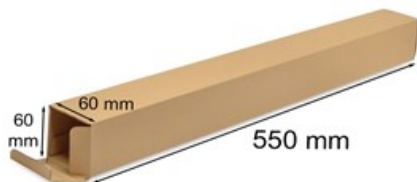

Karton wykrojnikowy 550x60x60mm B2

Nr produktu: **KW03610**

Cena: **2,00 zł brutto**

Tuba kartonowa przeznaczona do transportu plakatów formatu B2

Im więcej kupisz - tym większy rabat

51 szt.	2% rabatu
151 szt.	4% rabatu
251 szt.	6% rabatu
501 szt.	8% rabatu
1001 szt.	10% rabatu
2501 szt.	12% rabatu
5001 szt.	15% rabatu