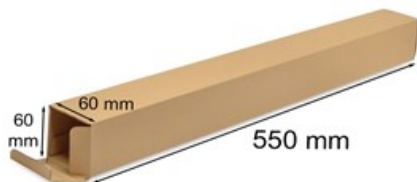

## Karton wykrojnikowy 550x60x60mm B2

Nr produktu: **KW03610**

Cena: **2,20 zł brutto**

Tuba kartonowa przeznaczona do transportu plakatów formatu B2

**Im więcej kupisz - tym większy rabat**

46 szt.	<b>2% rabatu</b>
137 szt.	<b>4% rabatu</b>
228 szt.	<b>6% rabatu</b>
455 szt.	<b>8% rabatu</b>
910 szt.	<b>10% rabatu</b>
2273 szt.	<b>12% rabatu</b>
4546 szt.	<b>15% rabatu</b>