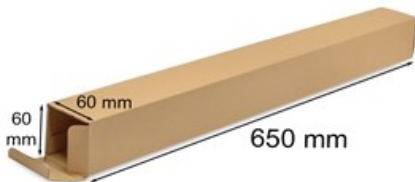

Karton wykrojnikowy 650x60x60mm A1

Nr produktu: **KW03620**

Cena: **2,50 zł brutto**

Wytrzymałe i estetyczne pudełko kartonowe wykonane wyłącznie z naturalnych surowców.

Im więcej kupisz - tym większy rabat

41 szt.	2% rabatu
121 szt.	4% rabatu
201 szt.	6% rabatu
401 szt.	8% rabatu
801 szt.	10% rabatu
2001 szt.	12% rabatu
4001 szt.	15% rabatu