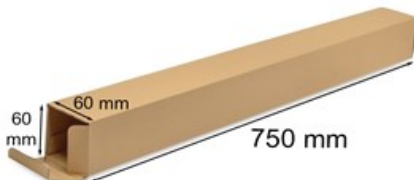

Karton wykrojnikowy 750x60x60mm B1

Nr produktu: **KW0370**

Cena: **2,20 zł brutto**

Pudełko kartonowe o podłużnym kształcie nadaje się do wysyłki długich i wąskich przedmiotów.

Im więcej kupisz - tym większy rabat

46 szt.	2% rabatu
137 szt.	4% rabatu
228 szt.	6% rabatu
455 szt.	8% rabatu
910 szt.	10% rabatu
2273 szt.	12% rabatu
4546 szt.	15% rabatu