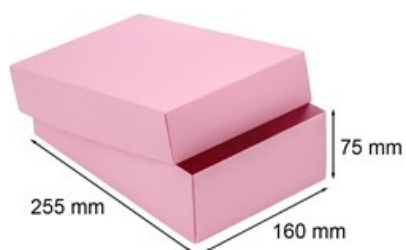

Pudełko ozdobne 255x160x75 Różowe Pudrowe L

Nr produktu: **DB-L-PUDROZ15**

Cena: **7,70 zł brutto**

Im więcej kupisz - tym większy rabat

13 szt.	2% rabatu
39 szt.	4% rabatu
65 szt.	6% rabatu
130 szt.	8% rabatu
260 szt.	10% rabatu
650 szt.	12% rabatu
1299 szt.	15% rabatu