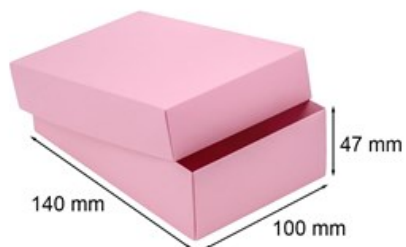

Pudełko ozdobne 140x100x47 Pudrowe Różowe S

Nr produktu: **DB-S-PUDROZ15**

Cena: **3,70 zł brutto**

Im więcej kupisz - tym większy rabat

| | |
|-----------|-------------------|
| 28 szt. | 2% rabatu |
| 82 szt. | 4% rabatu |
| 136 szt. | 6% rabatu |
| 271 szt. | 8% rabatu |
| 541 szt. | 10% rabatu |
| 1352 szt. | 12% rabatu |
| 2703 szt. | 15% rabatu |