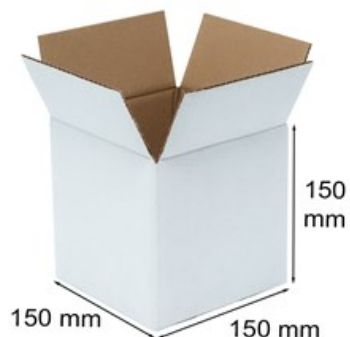

Karton klapowy 150x150x150mm / Biały

Nr produktu: **KK0030B**

Cena: **0,90 zł brutto**

Im więcej kupisz - tym większy rabat

112 szt.	2% rabatu
334 szt.	4% rabatu
556 szt.	6% rabatu
1112 szt.	8% rabatu
2223 szt.	10% rabatu
5556 szt.	12% rabatu
11112 szt.	15% rabatu