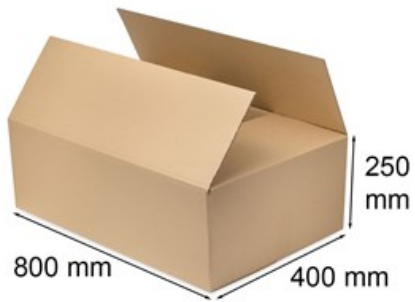

Karton klapowy 800x400x250mm C480

Nr produktu: **KK0660**

Cena: **8,80 zł brutto**

Karton klapowy długi i niski, trwały i wygodny w użytkowaniu. Do złożenia należy użyć taśmy.

Im więcej kupisz - tym większy rabat

12 szt.	2% rabatu
35 szt.	4% rabatu
57 szt.	6% rabatu
114 szt.	8% rabatu
228 szt.	10% rabatu
569 szt.	12% rabatu
1137 szt.	15% rabatu