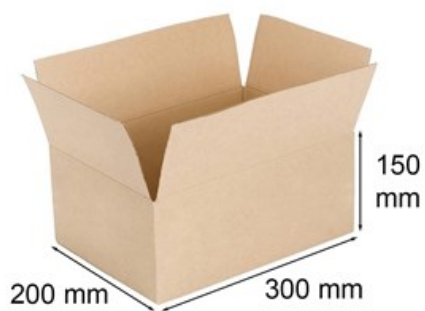

## Karton Wysyłkowy 300x200x150mm

Nr produktu: **KK017**

Cena: **1,30 zł brutto**

Ekonomiczne i przyjazne dla środowiska naturalnego opakowanie, odporne na czynniki zewnętrzne.

**Im więcej kupisz - tym większy rabat**