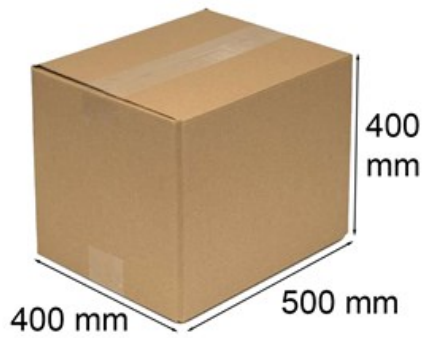

Karton klapowy 500x400x400mm /5w

Nr produktu: **KK0423**

Cena: **10,00 zł brutto**

Karton klapowy z wytrzymałej tektury pięciowarstwowej. Do złożenia należy użyć taśmy.

Im więcej kupisz - tym większy rabat