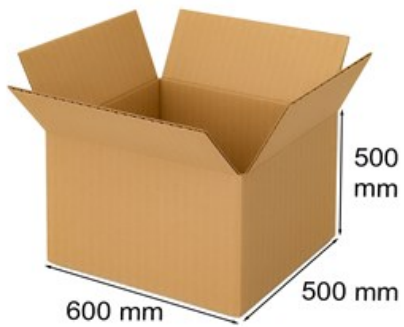

Karton klapowy 600x500x500 mm /5w

Nr produktu: **KK0580**

Cena: **13,90 zł brutto**

Karton klapowy z wytrzymałej tektury pięciowarstwowej. Do złożenia należy użyć taśmy.

Im więcej kupisz - tym większy rabat