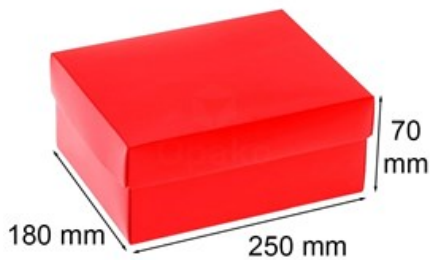

Pudełko Laminowane 250x180x70mm Czerwone

Nr produktu: PUD250C

Cena: 7,40 zł brutto

Im więcej kupisz - tym większy rabat

14 szt.	2% rabatu
41 szt.	4% rabatu
68 szt.	6% rabatu
136 szt.	8% rabatu
271 szt.	10% rabatu
676 szt.	12% rabatu
1352 szt.	15% rabatu