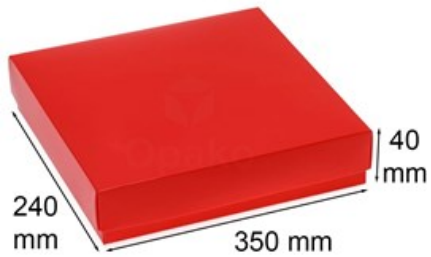

Pudełko Laminowane 350x240x40mm Czerwone

Nr produktu: **PUD350C**

Cena: **7,80 zł brutto**

Im więcej kupisz - tym większy rabat

13 szt.	2% rabatu
39 szt.	4% rabatu
65 szt.	6% rabatu
129 szt.	8% rabatu
257 szt.	10% rabatu
642 szt.	12% rabatu
1283 szt.	15% rabatu