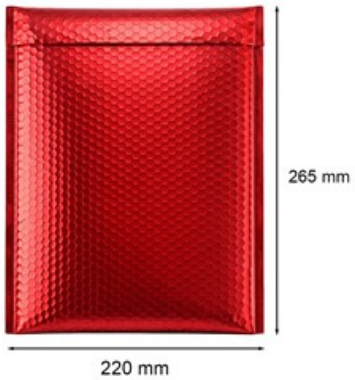

## Koperta bąbelkowa metaliczna 220x265mm Czerwona

Nr produktu: **KM-E15-CZERW**

Cena: **2,40 zł brutto**

**Im więcej kupisz - tym większy rabat**

42 szt.	<b>2% rabatu</b>
126 szt.	<b>4% rabatu</b>
209 szt.	<b>6% rabatu</b>
417 szt.	<b>8% rabatu</b>
834 szt.	<b>10% rabatu</b>
2084 szt.	<b>12% rabatu</b>
4167 szt.	<b>15% rabatu</b>