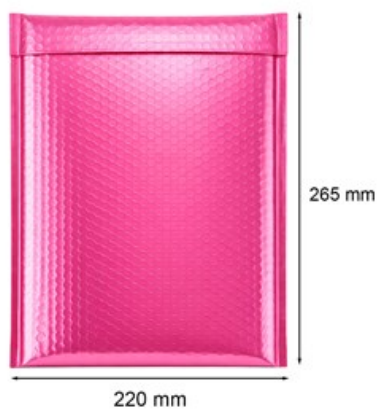

Koperta bąbelkowa metaliczna 220x265mm Różowa

Nr produktu: **KM-E15-ROZ**

Cena: **4,40 zł brutto**

Im więcej kupisz - tym większy rabat

23 szt.	2% rabatu
69 szt.	4% rabatu
114 szt.	6% rabatu
228 szt.	8% rabatu
455 szt.	10% rabatu
1137 szt.	12% rabatu
2273 szt.	15% rabatu