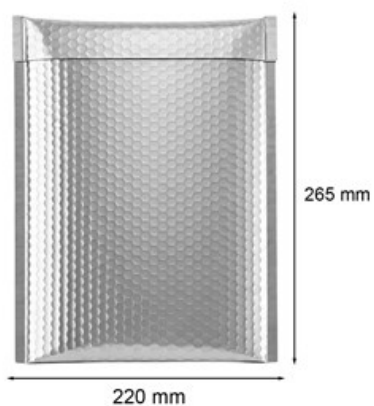

## Koperta bąbelkowa metaliczna 220x265mm Srebrna

Nr produktu: **KM-E15-SREB**

Cena: **5,50 zł brutto**

**Im więcej kupisz - tym większy rabat**

19 szt.	<b>2% rabatu</b>
55 szt.	<b>4% rabatu</b>
91 szt.	<b>6% rabatu</b>
182 szt.	<b>8% rabatu</b>
364 szt.	<b>10% rabatu</b>
910 szt.	<b>12% rabatu</b>
1819 szt.	<b>15% rabatu</b>