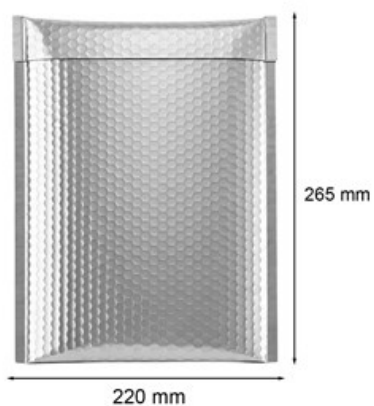

Koperta bąbelkowa metaliczna 220x265mm Srebrna

Nr produktu: **KM-E15-SREB**

Cena: **4,60 zł brutto**

Im więcej kupisz - tym większy rabat

22 szt.	2% rabatu
66 szt.	4% rabatu
109 szt.	6% rabatu
218 szt.	8% rabatu
435 szt.	10% rabatu
1087 szt.	12% rabatu
2174 szt.	15% rabatu