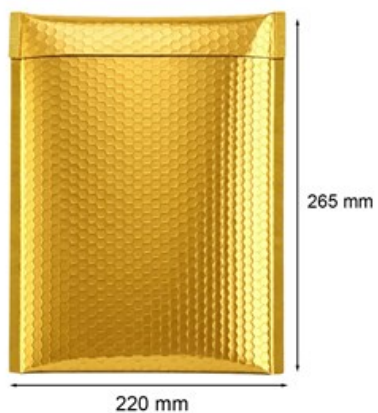

Koperta bąbelkowa metaliczna G17 220x265mm Złota

Nr produktu: **KM-E15-ZLO**

Cena: **5,50 zł brutto**

Im więcej kupisz - tym większy rabat

19 szt.	2% rabatu
55 szt.	4% rabatu
91 szt.	6% rabatu
182 szt.	8% rabatu
364 szt.	10% rabatu
910 szt.	12% rabatu
1819 szt.	15% rabatu