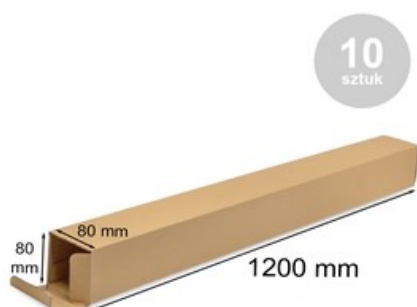

Pakiet - Karton wykr. 1200x80x80mm 2A0- 10 szt

Nr produktu: PKW-00381

Cena: **37,70 zł brutto**

Im więcej kupisz - tym większy rabat

3 szt.	2% rabatu
8 szt.	4% rabatu
14 szt.	6% rabatu
27 szt.	8% rabatu
54 szt.	10% rabatu
133 szt.	12% rabatu
266 szt.	15% rabatu