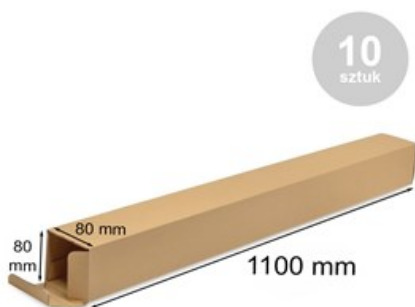

## Pakiet - Karton wykr. 1100x80x80mm B0 - 10 szt

Nr produktu: **PKW-038**

Cena: **35,30 zł brutto**

**Im więcej kupisz - tym większy rabat**

3 szt.	<b>2% rabatu</b>
9 szt.	<b>4% rabatu</b>
15 szt.	<b>6% rabatu</b>
29 szt.	<b>8% rabatu</b>
57 szt.	<b>10% rabatu</b>
142 szt.	<b>12% rabatu</b>
284 szt.	<b>15% rabatu</b>