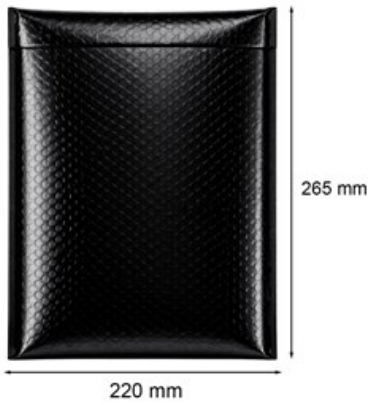

Koperta bąbelkowa metaliczna E15 220x265mm Czarna

Nr produktu: **KM-E15-CZARNA**

Cena: **5,50 zł brutto**

Im więcej kupisz - tym większy rabat

19 szt.	2% rabatu
55 szt.	4% rabatu
91 szt.	6% rabatu
182 szt.	8% rabatu
364 szt.	10% rabatu
910 szt.	12% rabatu
1819 szt.	15% rabatu