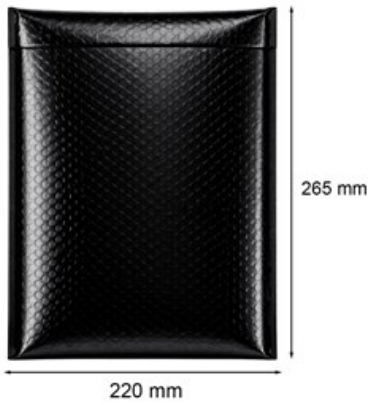

Koperta bąbelkowa metaliczna E15 220x265mm Czarna

Nr produktu: **KM-E15-CZARNA**

Cena: **5,10 zł brutto**

Im więcej kupisz - tym większy rabat

20 szt.	2% rabatu
59 szt.	4% rabatu
99 szt.	6% rabatu
197 szt.	8% rabatu
393 szt.	10% rabatu
981 szt.	12% rabatu
1961 szt.	15% rabatu