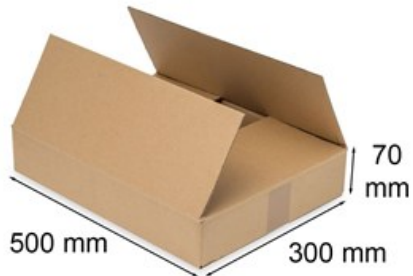

Karton Klapowy 500x300x70mm

Nr produktu: **KK04110**

Cena: **2,20 zł brutto**

Im więcej kupisz - tym większy rabat

46 szt.	2% rabatu
137 szt.	4% rabatu
228 szt.	6% rabatu
455 szt.	8% rabatu
910 szt.	10% rabatu
2273 szt.	12% rabatu
4546 szt.	15% rabatu