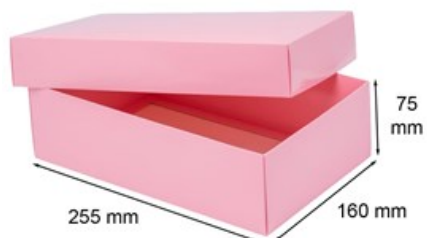

Pudełko Laminowane 255x160x75 Różowe

Nr produktu: PUD255-LAM-ROZ

Cena: **5,50 zł brutto**

Im więcej kupisz - tym większy rabat

19 szt.	2% rabatu
55 szt.	4% rabatu
91 szt.	6% rabatu
182 szt.	8% rabatu
364 szt.	10% rabatu
910 szt.	12% rabatu
1819 szt.	15% rabatu